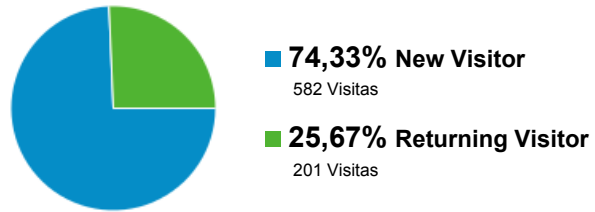

Visión general de público

% de visitas: 100,00%

Visión general

630 usuarios han visitado este sitio.

- Visitas: 783
- Visitantes exclusivos: 630
- Páginas vistas: 1.944
- Páginas / Visita: 2,48
- Duración media de la visita: 00:02:11
- Porcentaje de rebote: 58,62%
- Porcentaje de visitas nuevas: 74,33%