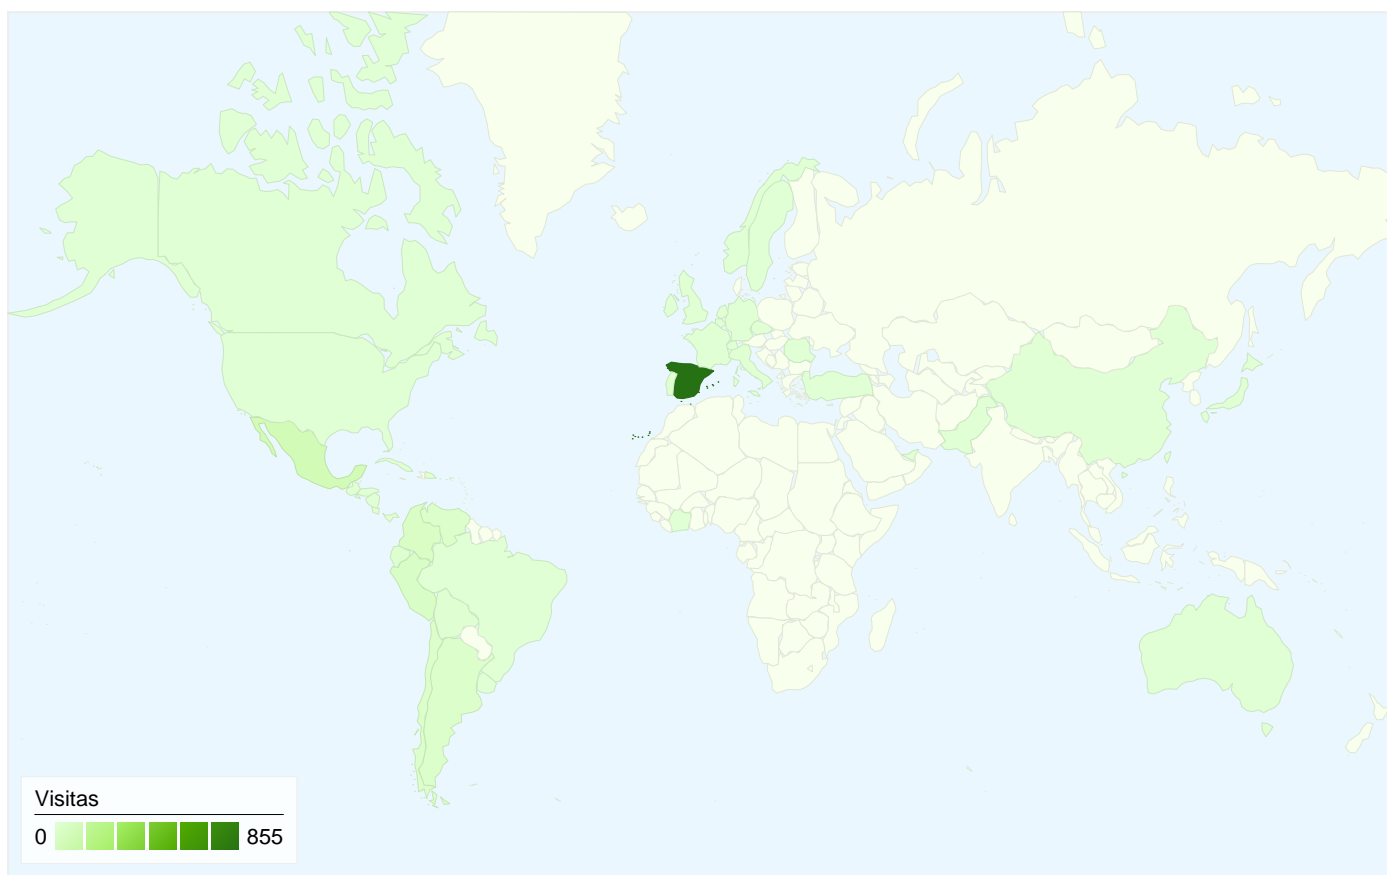

Uso del sitio

1.160 Visitas

Anterior: 1.380 (-15,94%)

56,64% Porcentaje de rebote

Anterior: 56,88% (-0,43%)

3.617 Páginas vistas

Anterior: 4.319 (-16,25%)

00:02:48 Promedio de tiempo en el sitio

Gráfico de visitas por ubicación world

Porcentaje de cambios

3,16%

23,18%

1.160 visitas provinieron de 44 países/territorios.

Uso del sitio

Visitas	Páginas/visita	Promedio de tiempo en el sitio	Porcentaje de visitas nuevas	Porcentaje de rebote	
1.160 Anterior: 1.380 (-15,94%)	3,12 Anterior: 3,13 (-0,37%)	00:02:48 Anterior: 00:02:41 (4,86%)	67,93% Anterior: 71,88% (-5,50%)	56,64% Anterior: 56,88% (-0,43%)	
País/territorio	Visitas	Páginas/visita	Promedio de tiempo en el sitio	Porcentaje de visitas nuevas	Porcentaje de rebote
Spain					
1 de noviembre de 2009 - 30 de noviembre de 2009	855	3,59	00:03:10	59,77%	50,18%
1 de octubre de 2009 - 31 de octubre de 2009	954	3,60	00:02:57	64,05%	51,78%
Porcentaje de cambios	-10,38%	-0,16%	7,22%	-6,68%	-3,10%
Mexico					
1 de noviembre de 2009 - 30 de noviembre de 2009	76	1,45	00:00:39	98,68%	80,26%
1 de octubre de 2009 - 31 de octubre de 2009	126	1,76	00:01:29	90,48%	74,60%
Porcentaje de cambios	-39,68%	-17,85%	-55,65%	9,07%	7,59%
Colombia					

Las páginas de este sitio se han visitado un total de 3.617 veces.

 **3.617** Páginas vistas

Anterior: 4.319 (-16,25%)

 **2.740** Visitas únicas

Anterior: 3.204 (-14,48%)

 **56,64%** Porcentaje de rebote

Anterior: 56,88% (-0,43%)