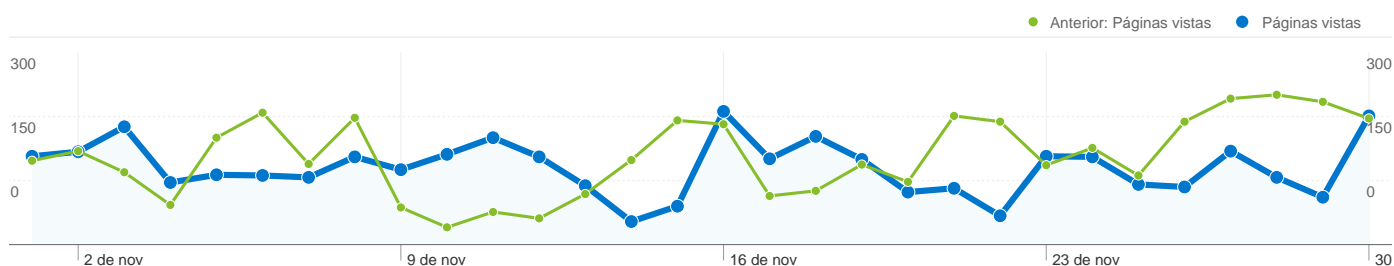

Uso del sitio

1.160 Visitas

Anterior: 1.380 (-15,94%)

56,64% Porcentaje de rebote

Anterior: 56,88% (-0,43%)

3.617 Páginas vistas

Anterior: 4.319 (-16,25%)

00:02:48 Promedio de tiempo en el sitio

Gráfico de visitas por ubicación world

Porcentaje de cambios

3,16%

23,18%

1.160 visitas provinieron de 44 países/territorios.

Uso del sitio

Visitas	Páginas/visita	Promedio de tiempo en el sitio	Porcentaje de visitas nuevas	Porcentaje de rebote	
1.160 Anterior: 1.380 (-15,94%)	3,12 Anterior: 3,13 (-0,37%)	00:02:48 Anterior: 00:02:41 (4,86%)	67,93% Anterior: 71,88% (-5,50%)	56,64% Anterior: 56,88% (-0,43%)	
País/territorio	Visitas	Páginas/visita	Promedio de tiempo en el sitio	Porcentaje de visitas nuevas	Porcentaje de rebote
Spain					
1 de noviembre de 2009 - 30 de noviembre de 2009	855	3,59	00:03:10	59,77%	50,18%
1 de octubre de 2009 - 31 de octubre de 2009	954	3,60	00:02:57	64,05%	51,78%
Porcentaje de cambios	-10,38%	-0,16%	7,22%	-6,68%	-3,10%
Mexico					
1 de noviembre de 2009 - 30 de noviembre de 2009	76	1,45	00:00:39	98,68%	80,26%
1 de octubre de 2009 - 31 de octubre de 2009	126	1,76	00:01:29	90,48%	74,60%
Porcentaje de cambios	-39,68%	-17,85%	-55,65%	9,07%	7,59%
Colombia					

Las páginas de este sitio se han visitado un total de 3.617 veces.

 **3.617** Páginas vistas

Anterior: 4.319 (-16,25%)

 **2.740** Visitas únicas

Anterior: 3.204 (-14,48%)

 **56,64%** Porcentaje de rebote

Anterior: 56,88% (-0,43%)