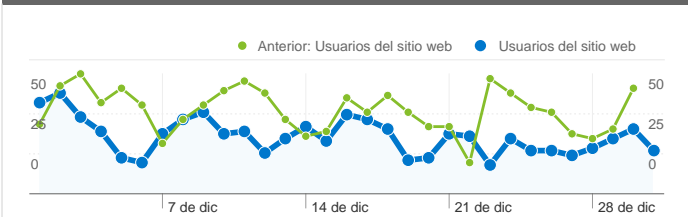

**Uso del sitio**

**846 Visitas**

Anterior: 1.150 (-26,43%)

**52,96% Porcentaje de rebote**

Anterior: 56,43% (-6,17%)

**3.195 Páginas vistas**

Anterior: 3.605 (-11,37%)

**00:03:32 Promedio de tiempo en el sitio**

Anterior: 00:02:50 (25,02%)

**3,78 Páginas/visita**

Anterior: 3,13 (20,47%)

**60,87% Porcentaje de visitas nuevas**

Anterior: 68,17% (-10,71%)

**Visión general de usuarios**

**Usuarios del sitio web**  
**585**

**Gráfico de visitas por ubicación world**

**Visión general de las fuentes de tráfico**

- **Motores de búsqueda**  
548,00 (64,78%)
- **Tráfico directo**  
239,00 (28,25%)
- **Sitios web de referencia**  
59,00 (6,97%)