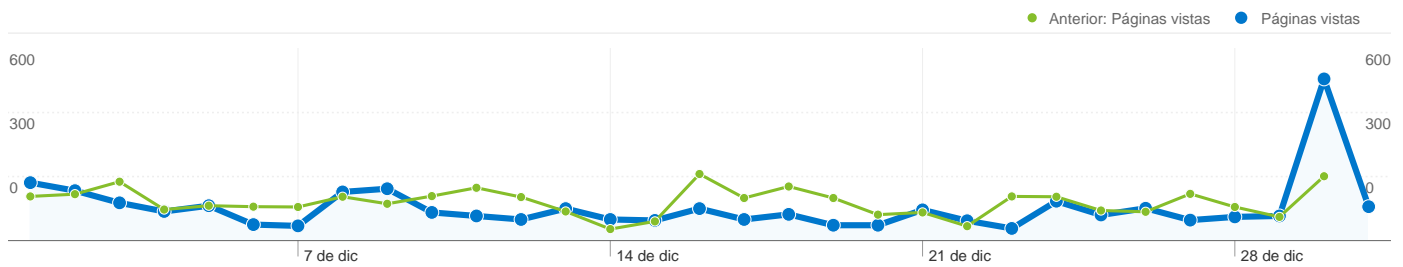

Las páginas de este sitio se han visitado un total de 3.195 veces.

3.195 Páginas vistas

Anterior: 3.605 (-11,37%)

2.167 Visitas únicas

Anterior: 2.729 (-20,59%)

52,96% Porcentaje de rebote

Anterior: 56,43% (-6,17%)

Contenido principal

Páginas	Páginas vistas	Porcentaje de páginas vistas
/es/		
01/12/2009 - 31/12/2009	932	29,17%
01/11/2009 - 30/11/2009	785	21,78%
Porcentaje de cambios	18,73%	33,96%
/es/index.php?option=com_docman&Itemid=74		
01/12/2009 - 31/12/2009	151	4,73%
01/11/2009 - 30/11/2009	188	5,21%
Porcentaje de cambios	-19,68%	-9,37%
/es/index.php?option=com_ccboard&view=forumlist&Itemid=77		
01/12/2009 - 31/12/2009	111	3,47%
01/11/2009 - 30/11/2009	98	2,72%
Porcentaje de cambios	13,27%	27,80%
/es/index.php?option=com_phocaguestbook&view=phocaguestbook&id=1&Itemid=78		
01/12/2009 - 31/12/2009	99	3,10%
01/11/2009 - 30/11/2009	105	2,91%
Porcentaje de cambios	-5,71%	6,38%
/es/index.php?option=com_ccboard&view=topiclist&forum=1&Itemid=77		
01/12/2009 - 31/12/2009	91	2,85%
01/11/2009 - 30/11/2009	101	2,80%