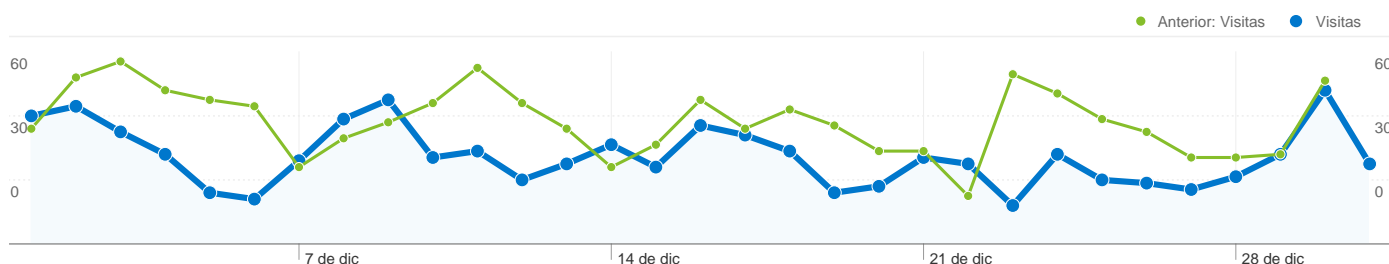

Maitres es Visión general de las fuentes de tráfico

01/12/2009 - 31/12/2009

En comparación con: 01/11/2009 - 30/11/2009

Todas las fuentes de tráfico han enviado un total de 846 visitas.

28,25% Tráfico directo

Anterior: 17,22% (64,08%)

6,97% Sitios web de referencia

Anterior: 6,52% (6,93%)

64,78% Motores de búsqueda

Anterior: 76,26% (-15,06%)

Motores de búsqueda
548,00 (64,78%)

Tráfico directo
239,00 (28,25%)

Sitios web de referencia
59,00 (6,97%)

Fuentes de tráfico principales

Fuentes	Visitas	Porcentaje de visitas	Palabras clave	Visitas	Porcentaje de visitas
google (organic)			maitres de aragon		
01/12/2009 - 31/12/2009	504	59,57%	01/12/2009 - 31/12/2009	43	7,85%
01/11/2009 - 30/11/2009	808	70,26%	01/11/2009 - 30/11/2009	55	6,27%
Porcentaje de cambios	-37,62%	-15,21%	Porcentaje de cambios	-21,82%	25,12%
(direct) ((none))			amyce instaure el premio maître 5 estrellas en colaboracion		
01/12/2009 - 31/12/2009	239	28,25%	01/12/2009 - 31/12/2009	27	4,93%
01/11/2009 - 30/11/2009	198	17,22%	01/11/2009 - 30/11/2009	25	2,85%
Porcentaje de cambios	20,71%	64,08%	Porcentaje de cambios	8,00%	72,84%
bing (organic)			asociacion de maitres de aragon		
01/12/2009 - 31/12/2009	14	1,65%	01/12/2009 - 31/12/2009	19	3,47%
01/11/2009 - 30/11/2009	19	1,65%	01/11/2009 - 30/11/2009	18	2,05%
Porcentaje de cambios	-26,32%	0,16%	Porcentaje de cambios	5,56%	68,93%
search (organic)			maitresdearagon		
01/12/2009 - 31/12/2009	13	1,54%	01/12/2009 - 31/12/2009	15	2,74%
01/11/2009 - 30/11/2009	28	2,43%	01/11/2009 - 30/11/2009	21	2,39%
Porcentaje de cambios	-53,57%	-36,89%	Porcentaje de cambios	-28,57%	14,31%
yahoo (organic)			maitres aragon		
01/12/2009 - 31/12/2009	12	1,42%	01/12/2009 - 31/12/2009	9	1,64%