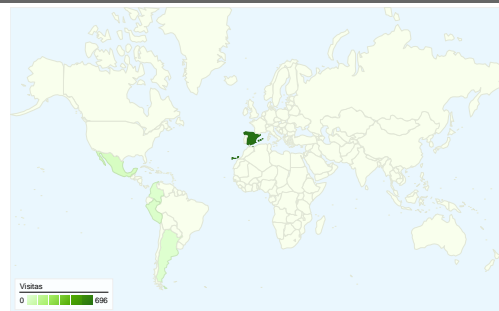

Anterior: 00:02:50 (25,02%)

**3,78 Páginas/visita**

Anterior: 3,13 (20,47%)

**60,87% Porcentaje de visitas nuevas**

Anterior: 68,17% (-10,71%)

**Visión general de usuarios**

**Usuarios del sitio web**  
**585**

**Gráfico de visitas por ubicación world**

**Visión general de las fuentes de tráfico**

- **Motores de búsqueda**  
548,00 (64,78%)
- **Tráfico directo**  
239,00 (28,25%)
- **Sitios web de referencia**  
59,00 (6,97%)