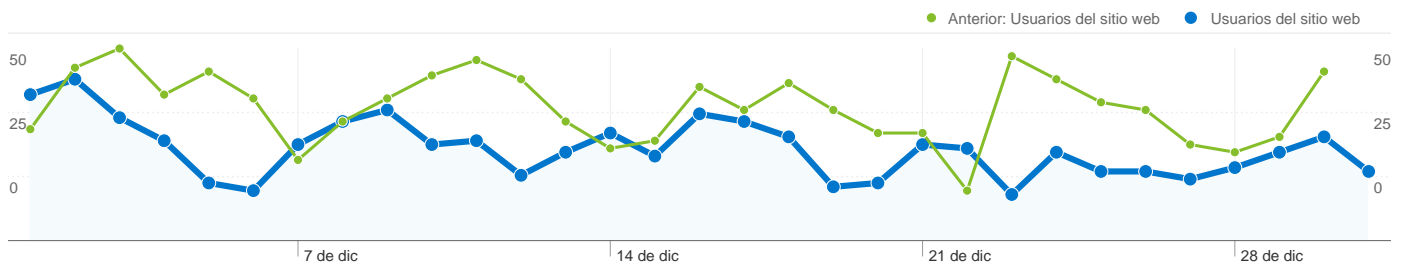

**Uso del sitio**

**846 Visitas**

Anterior: 1.150 (-26,43%)

**52,96% Porcentaje de rebote**

Anterior: 56,43% (-6,17%)

**3.195 Páginas vistas**

Anterior: 3.605 (-11,37%)

**00:03:32 Promedio de tiempo en el sitio**

Anterior: 00:02:50 (25,02%)

**3,78 Páginas/visita**

Anterior: 3,13 (20,47%)

**60,87% Porcentaje de visitas nuevas**

Anterior: 68,17% (-10,71%)

**Visión general de usuarios**

**Usuarios del sitio web**  
**585**

**Gráfico de visitas por ubicación world**

**Visión general de las fuentes de tráfico**

- **Motores de búsqueda**  
548,00 (64,78%)
- **Tráfico directo**  
239,00 (28,25%)
- **Sitios web de referencia**  
59,00 (6,97%)

## 585 usuarios han visitado este sitio.

 **846** Visitas

Anterior: 1.150 (-26,43%)

 **585** Usuario único absoluto

Anterior: 864 (-32,29%)

 **3.195** Páginas vistas

Anterior: 3.605 (-11,37%)

 **3,78** Promedio de páginas vistas