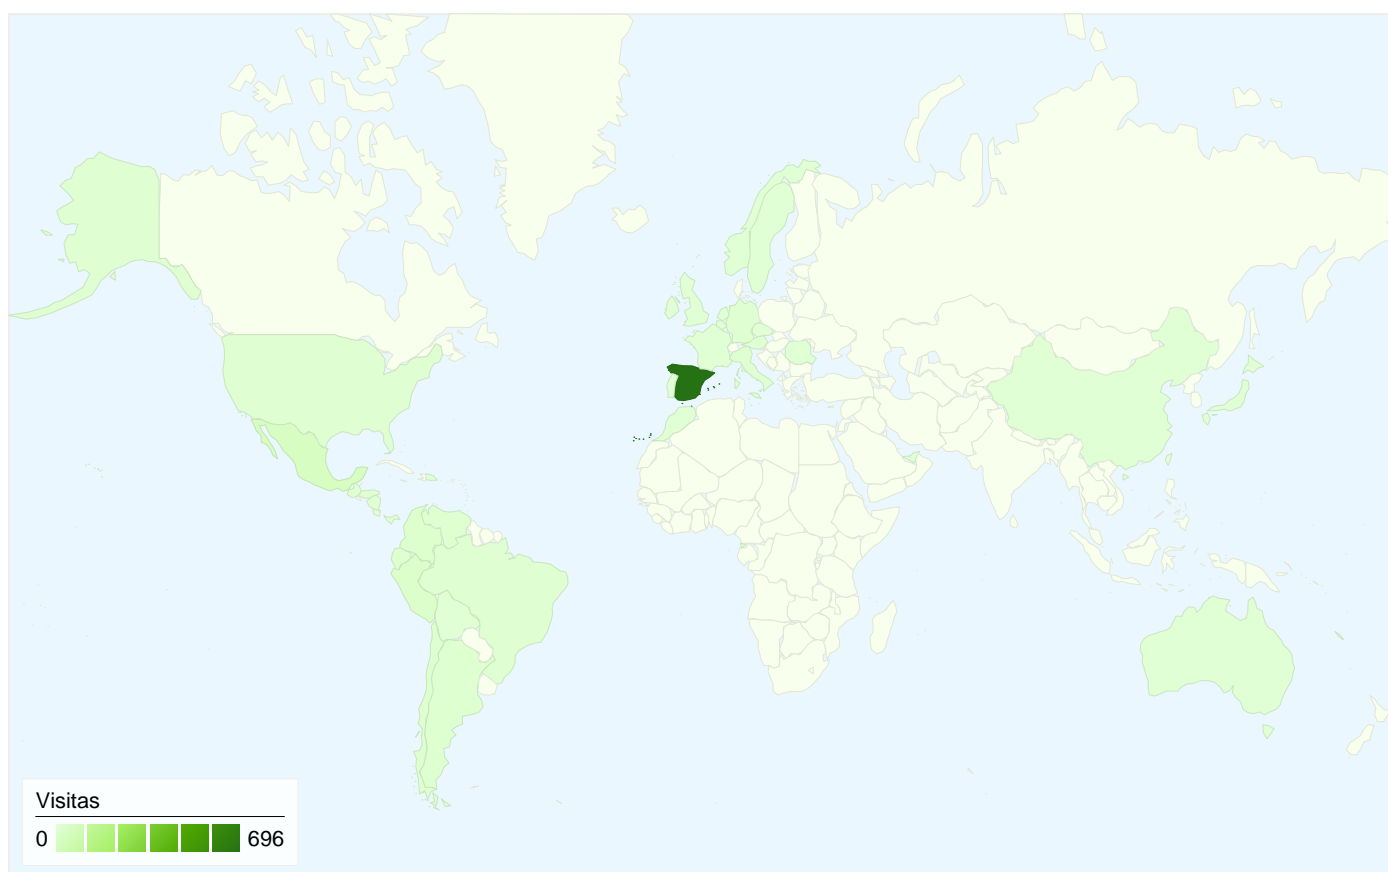

846 visitas provinieron de 38 países/territorios.

Uso del sitio

Visitas	Páginas/visita	Promedio de tiempo en el sitio	Porcentaje de visitas nuevas	Porcentaje de rebote	
846 Anterior: 1.150 (-26,43%)	3,78 Anterior: 3,13 (20,47%)	00:03:32 Anterior: 00:02:50 (25,02%)	61,23% Anterior: 68,26% (-10,30%)	52,96% Anterior: 56,43% (-6,17%)	
País/territorio	Visitas	Páginas/visita	Promedio de tiempo en el sitio	Porcentaje de visitas nuevas	Porcentaje de rebote
Spain					
1 de diciembre de 2009 - 31 de diciembre de 2009	696	4,10	00:03:56	55,60%	49,71%
1 de noviembre de 2009 - 30 de noviembre de 2009	847	3,61	00:03:11	60,09%	49,94%
Porcentaje de cambios	-17,83%	13,54%	23,22%	-7,47%	-0,46%
Mexico					
1 de diciembre de 2009 - 31 de diciembre de 2009	37	1,59	00:00:31	100,00%	83,78%
1 de noviembre de 2009 - 30 de noviembre de 2009	76	1,45	00:00:39	98,68%	80,26%
Porcentaje de cambios	-51,32%	10,17%	-21,71%	1,33%	4,39%
Peru